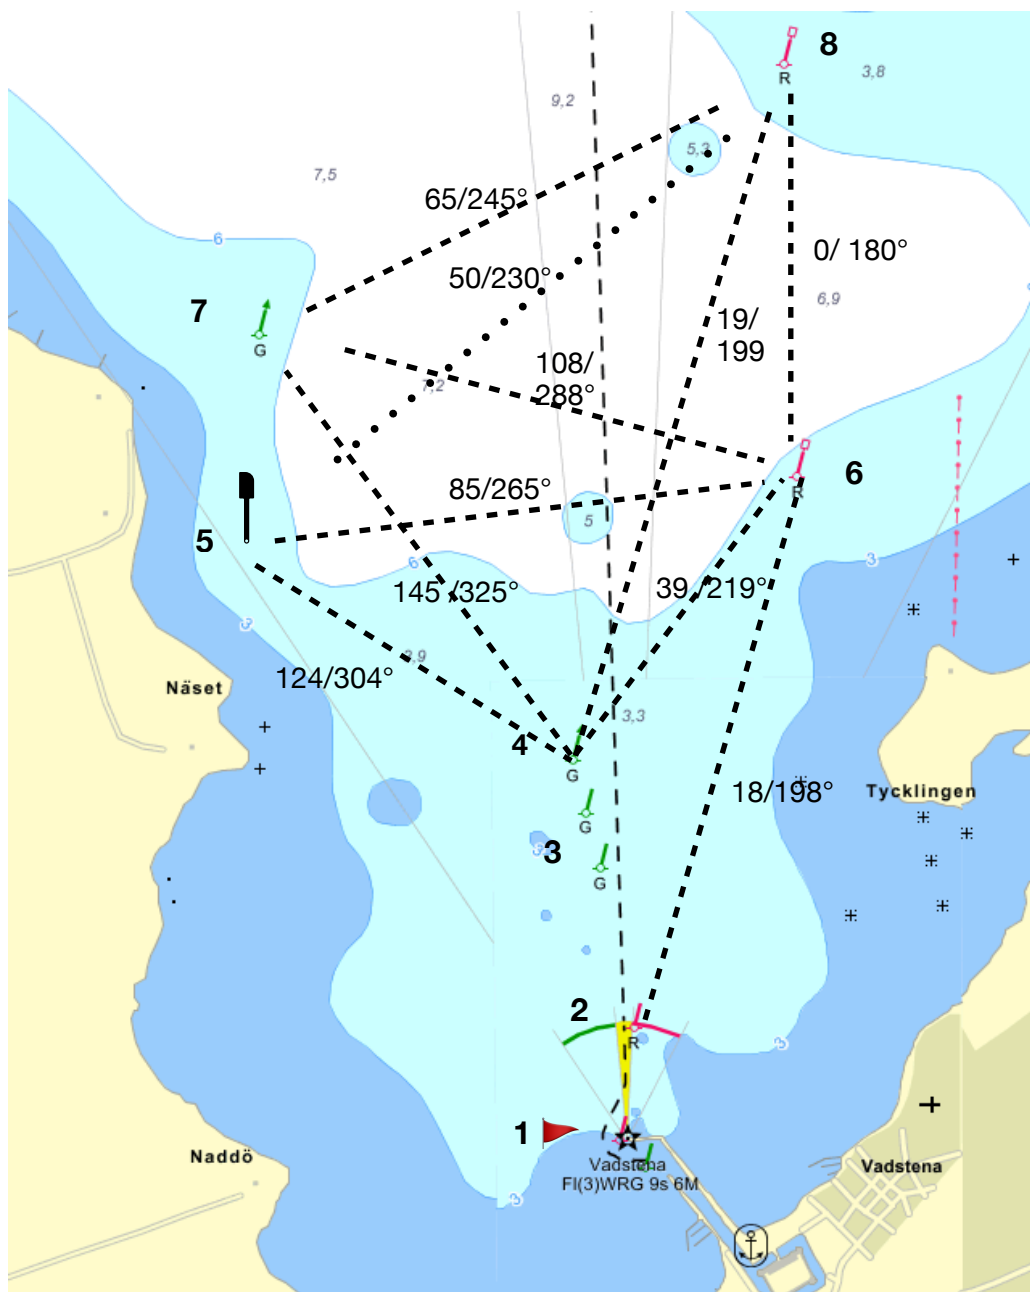

Rundningsmärken 2021 utg 2

Vi seglar efter utprickning men
tillåter oss att använda utprickning som rundningsmärken

Startförfarande Kvällsseglingar

Vi använder endast ljudsignal

1/ ***** Uppmärksamhetssignal 15 s före Varning

Egen tidtagning