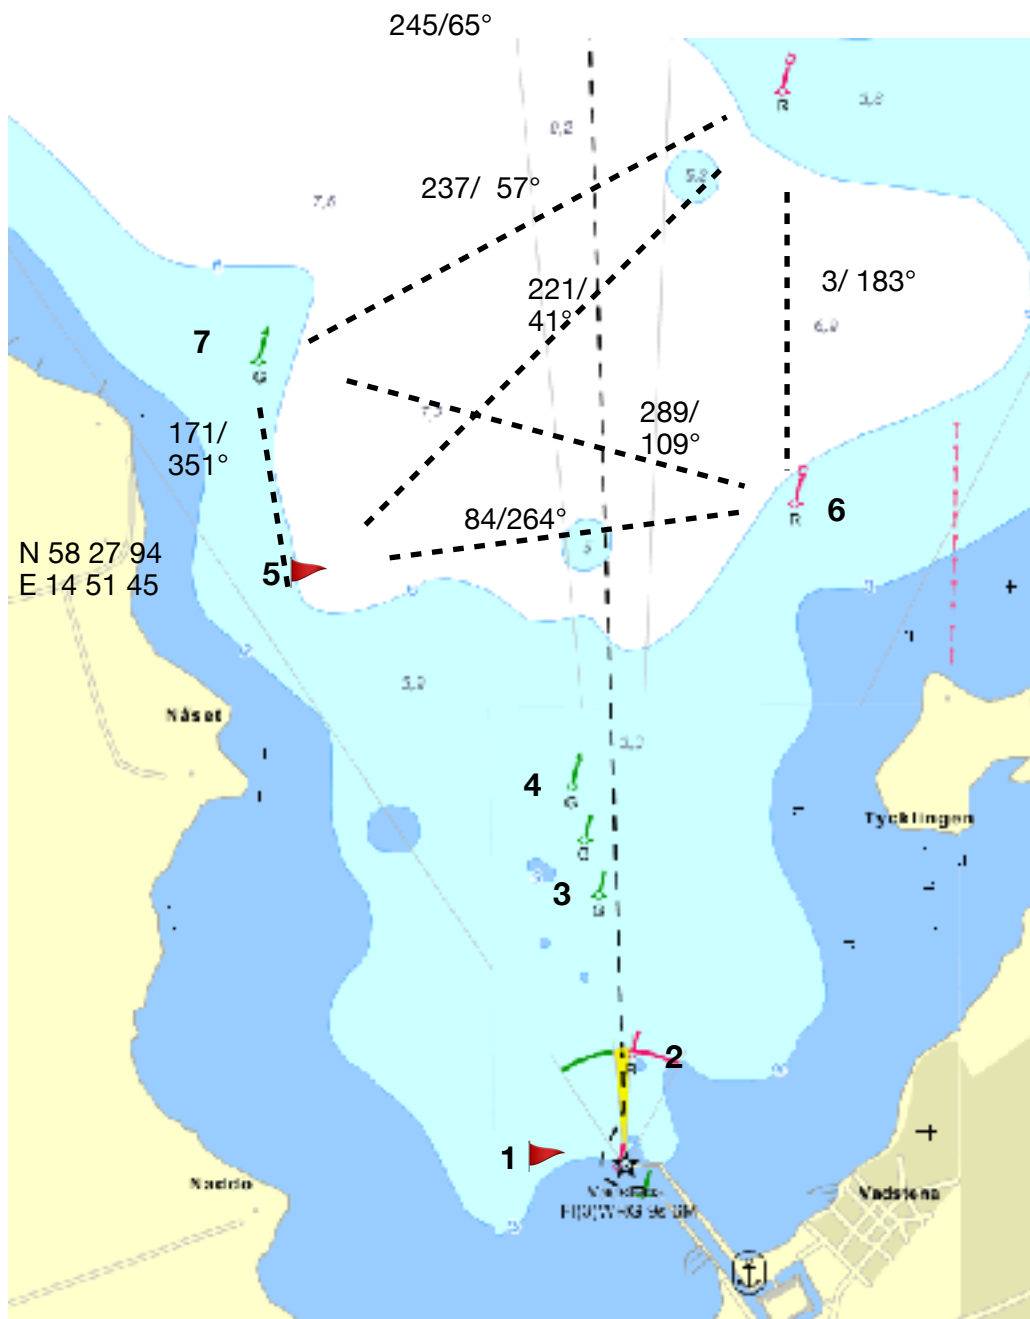

Rundningsmärken 2018

Vi seglar efter utprickning men tillåter oss att använda utprickning som rundningsmärken

8

Startförfarande Kvällsseglingar

Vi använder endast ljudsignal

1/ ***** Uppmärksamhetssignal 15 s före Varning